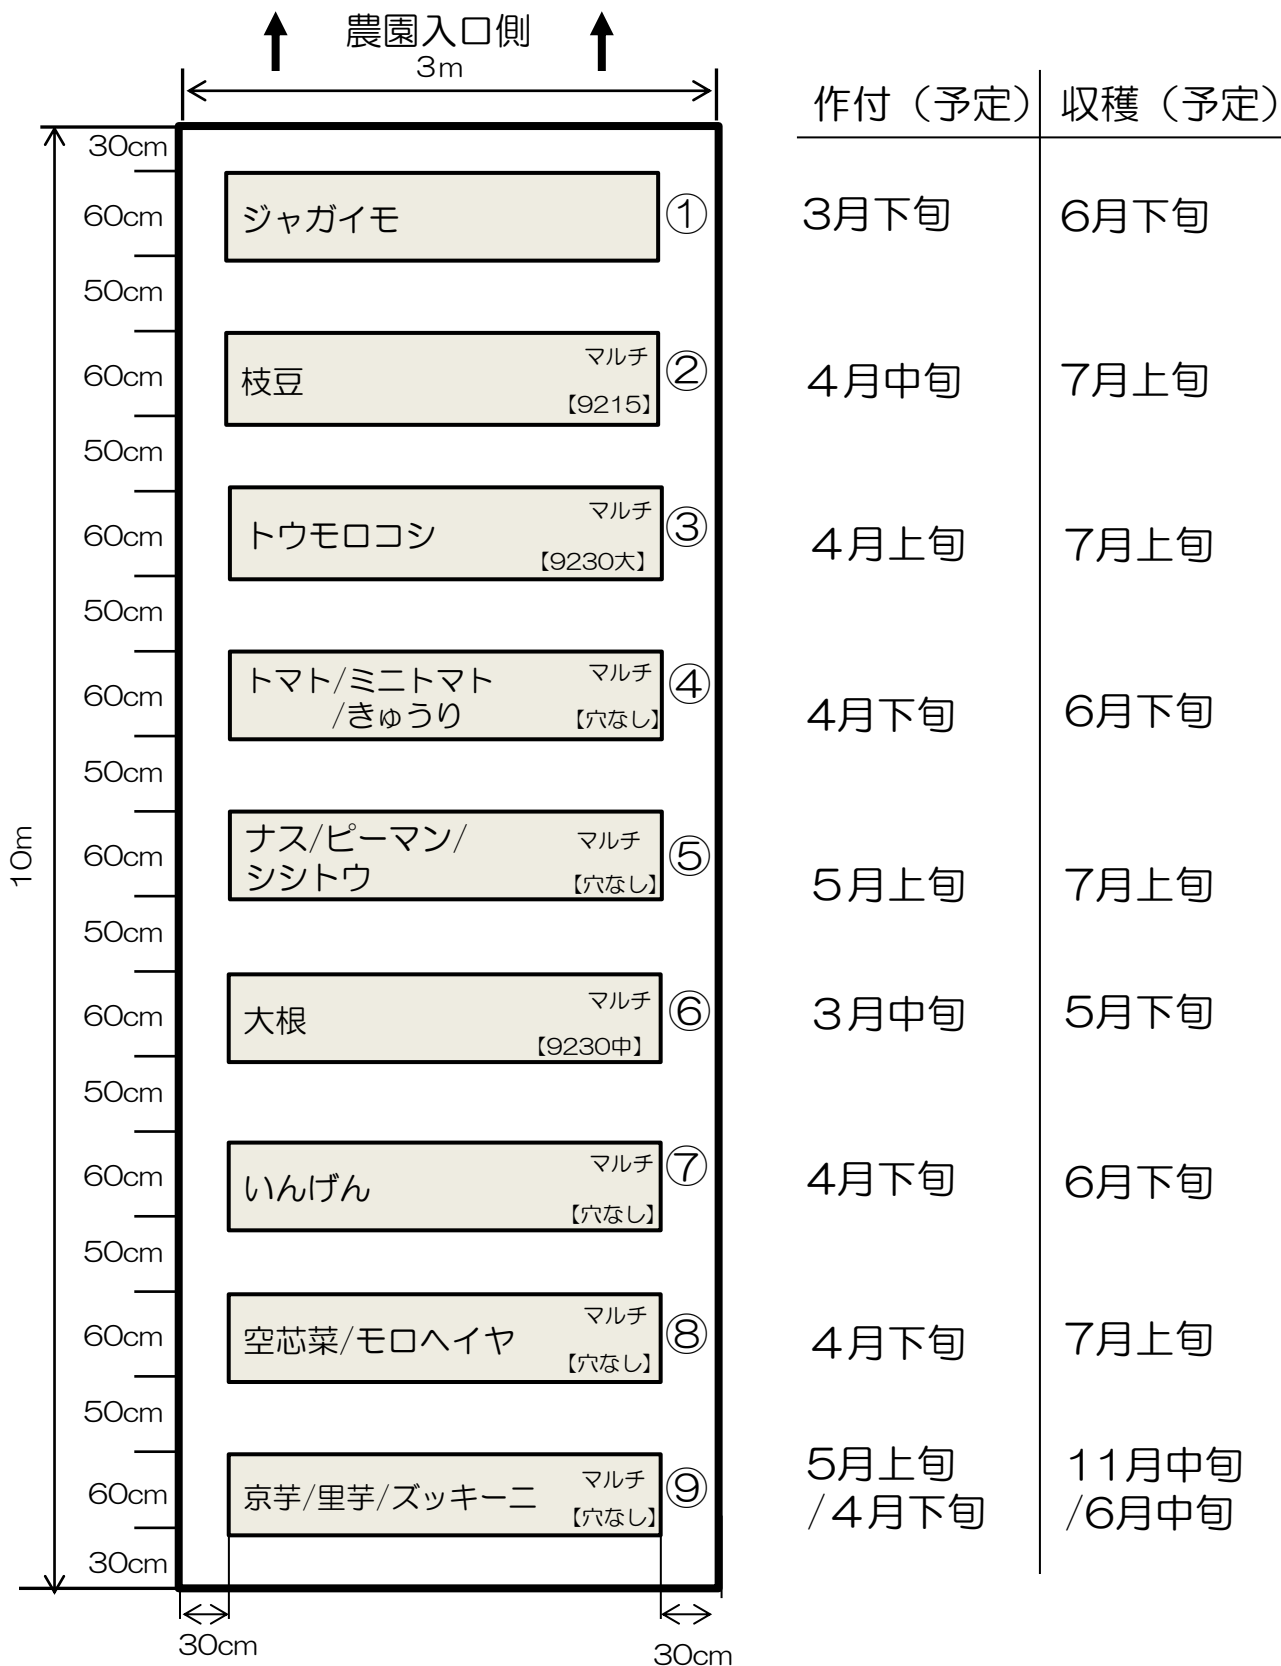

# 体験農園(小牧園)

令和7年 春の作付け計画

気候等により変更になる可能性があります。