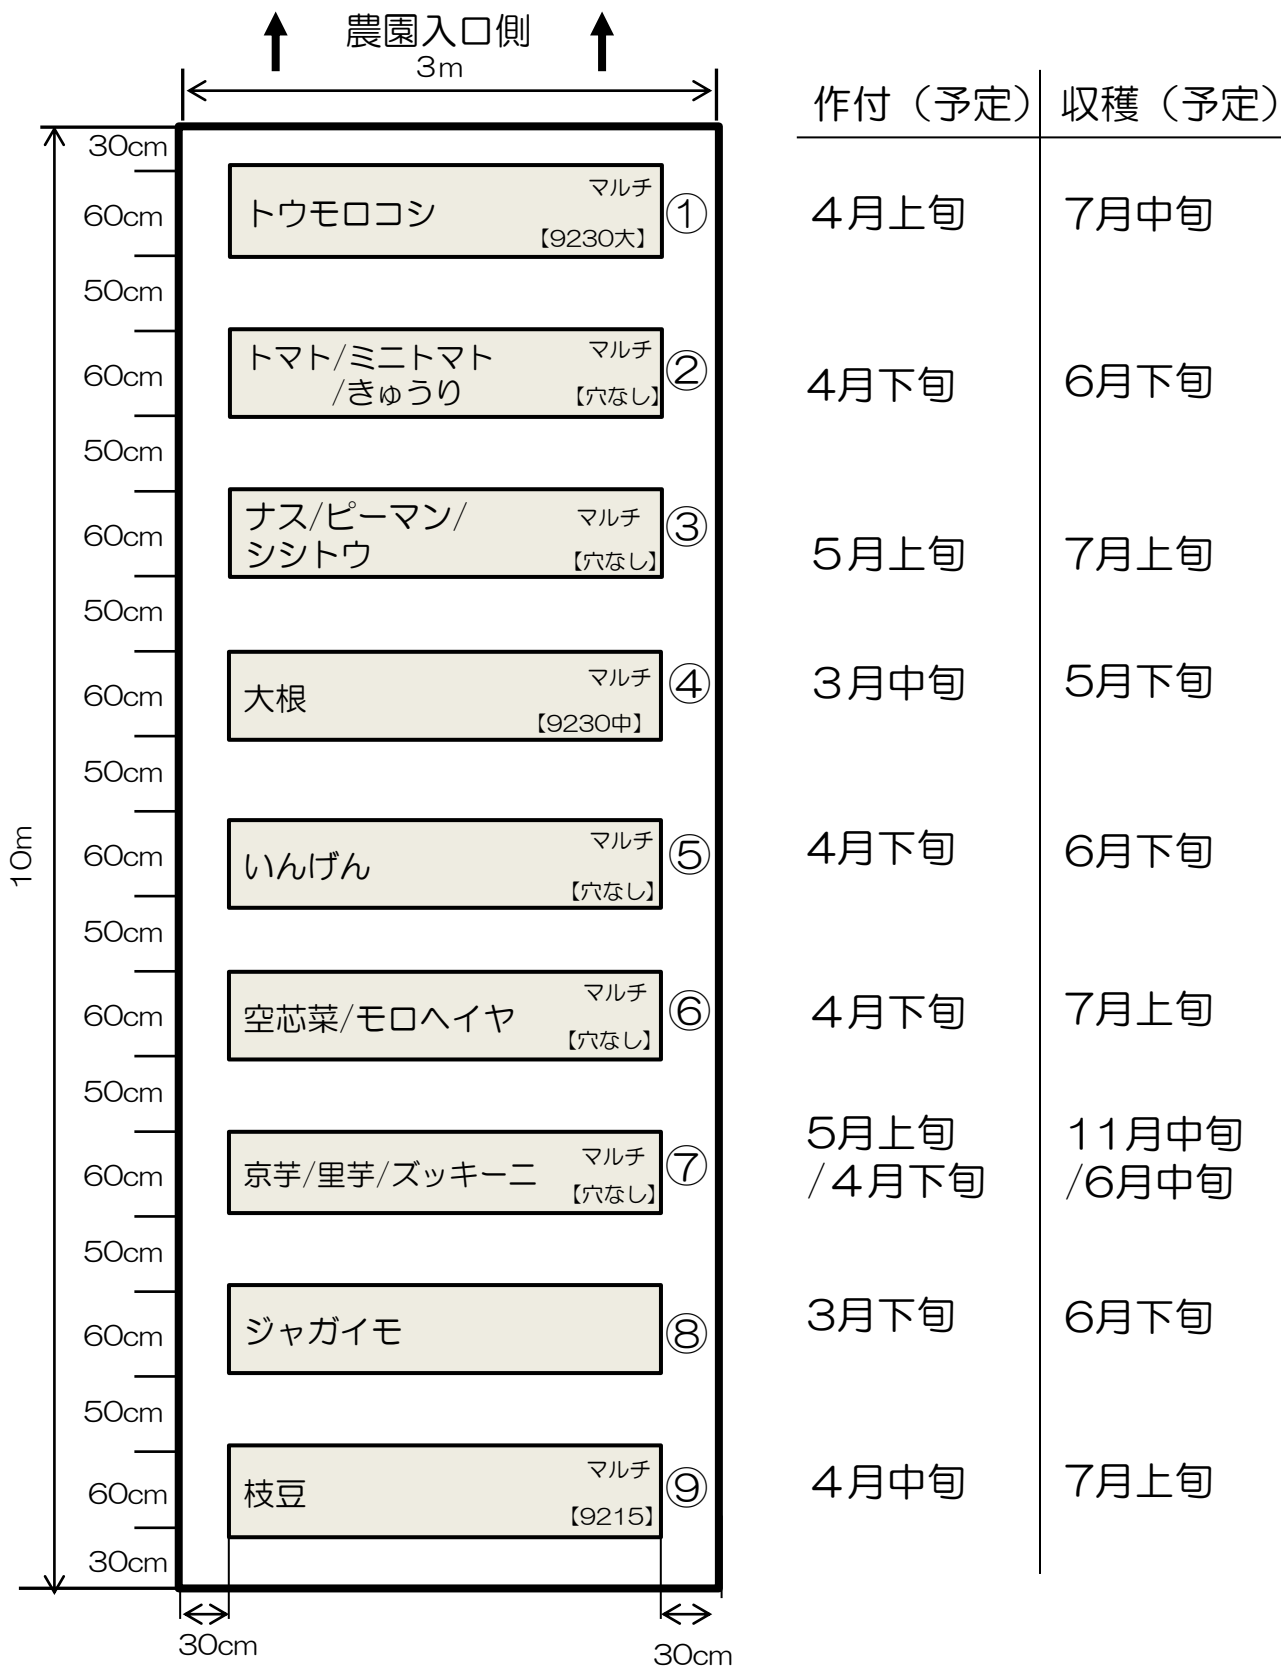

## 令和6年 春の作付け計画

気候等により変更になる可能性があります。