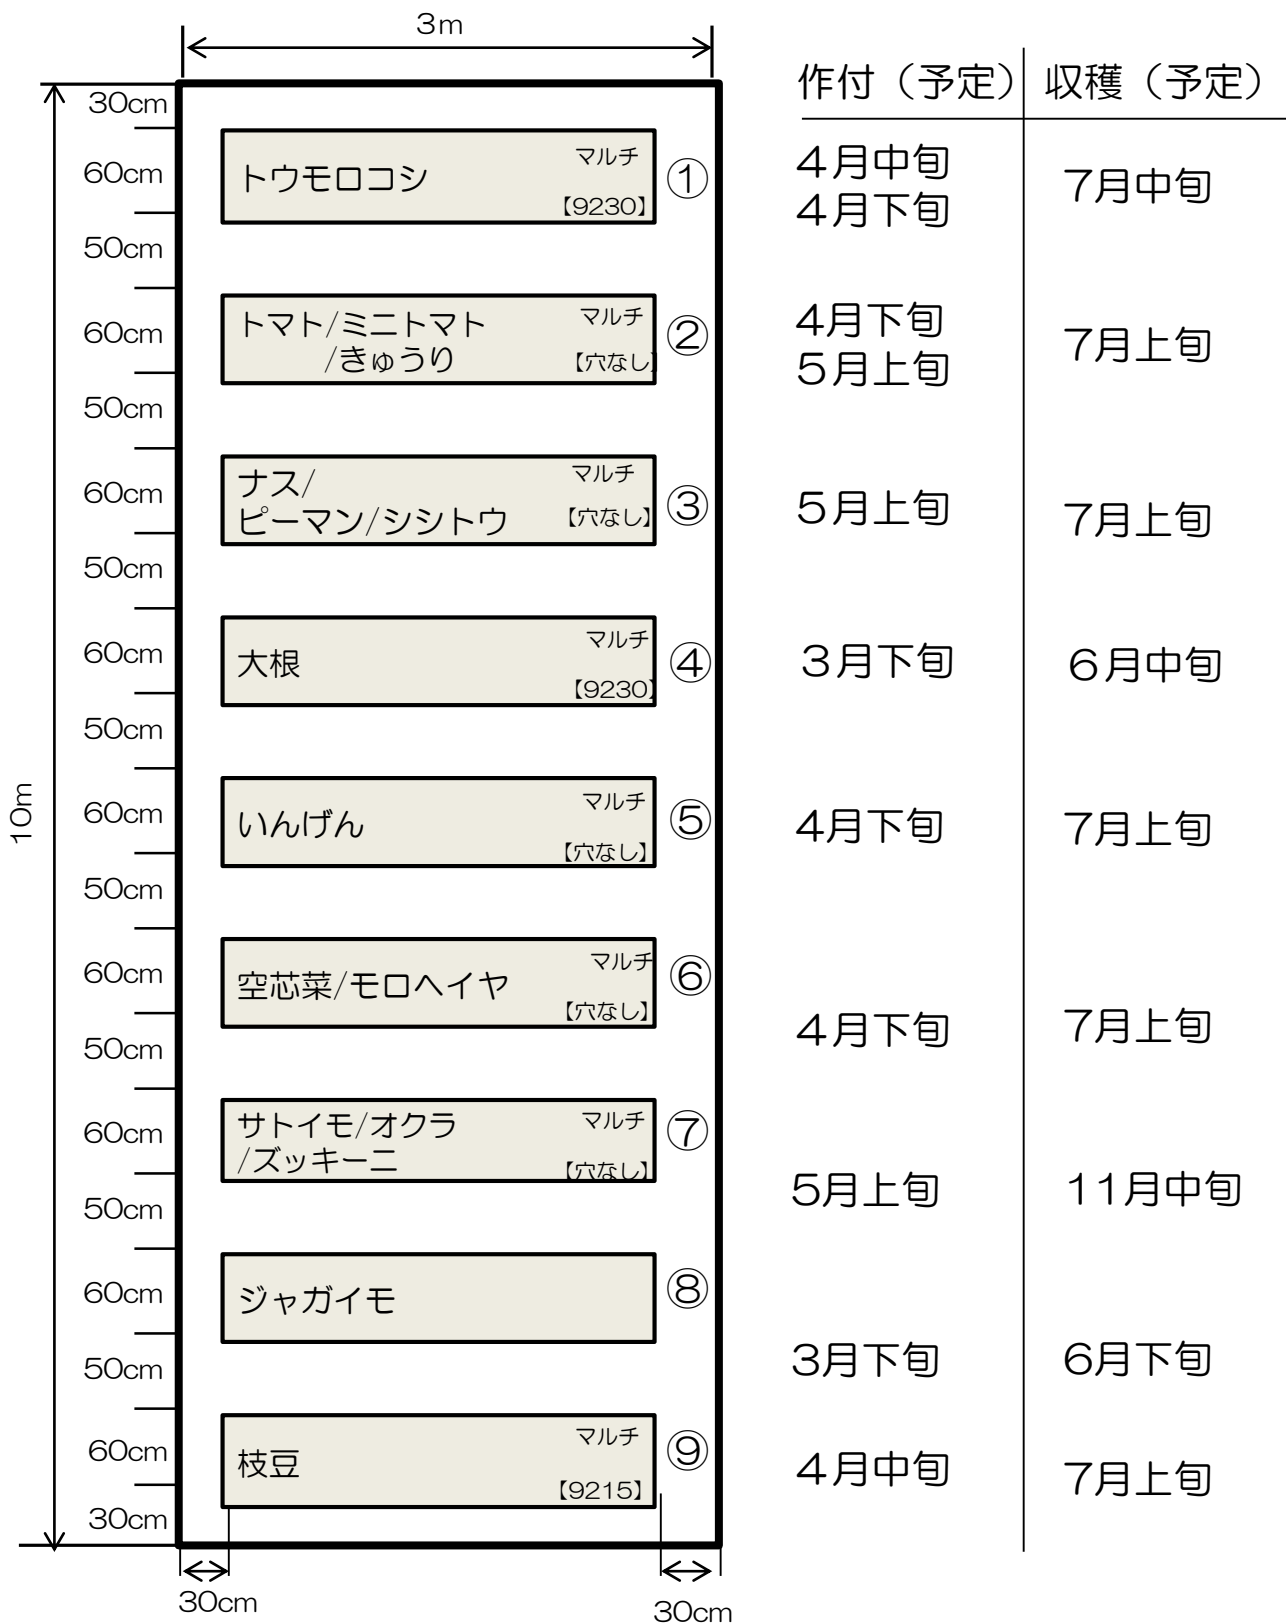

# 体験農園(小牧園)

令和2年 春の作付け予定

→ 北

気候等により変更になる可能性があります。